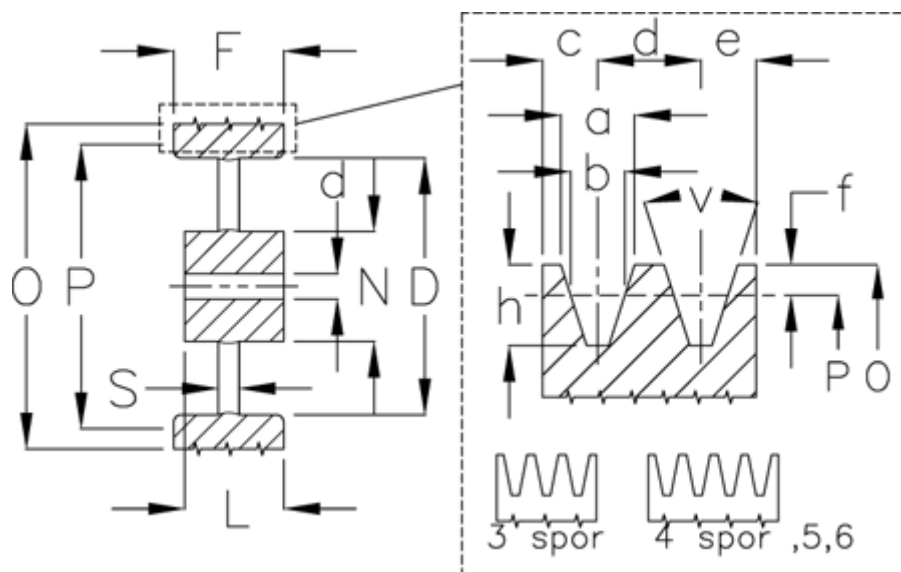

Varenummer: 60410130006  
 Beskrivelse: Uboret kileremsskive B 300/6

## Mål

|                |          |
|----------------|----------|
| Antal spor = 6 | S = 24   |
| D = 258        | Type = B |
| d = 25         |          |
| F = 120.0      |          |
| L = 80         |          |
| N = 104        |          |
| O = 307.0      |          |
| P = 300        |          |